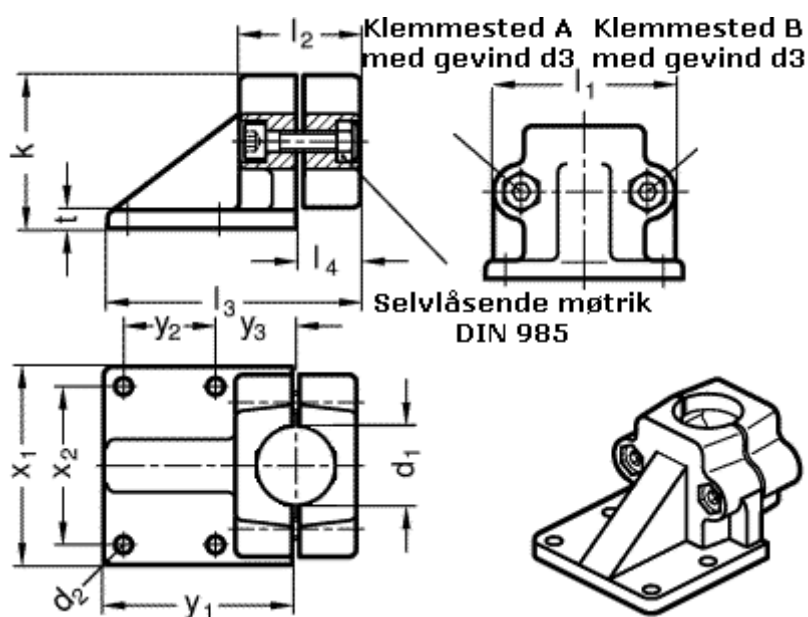

Varenummer: 20166B502BL
 Beskrivelse: E+G
 Fod forskubbet Rørholder GN166-B50-2-BL

Mål

$d_1 = B50$	$t = 14$
$d_2 = 11$	$x_1 = 115$
$d_3 = M10$	$x_2 = 90$
$k = 91$	$y_1 = 108$
$l_1 = 98$	$y_2 = 50$
$l_2 = 70$	$y_3 = 45$
$l_3 = 145$	
$l_4 = 35$	